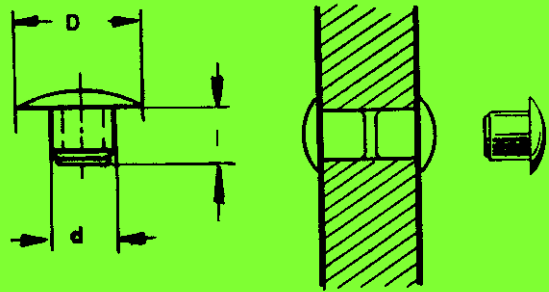

Abdeckkappen

in diversen Farben

Cover-Caps

in various colours

Obturbateurs

en couleurs différentes

Art.-Nr. Art.-no.	Bezeichnung Description	D mm	d mm	l mm
6/3		6,0	3,0	6,0
6,4/4	„M 5“	6,4	4,0	5,3
8/4		8,0	4,0	6,2
10/4		10,0	4,0	5,3
12/4		12,0	4,0	6,2
13/4		13,0	4,0	5,3
8/4,1		8,0	4,1	7,0
5/5	ohne Kopf / without head / sans tête	5,0	5,0	7,0
6/5		6,0	5,0	4,0
6,6/5		6,6	5,0	5,5
8/5		8,0	5,0	5,0
8/5		8,0	5,0	5,5
8/5		8,0	5,0	6,2
8/5k		8,0	5,0	7,0
10/5		10,0	5,0	5,5
12/5		12,0	5,0	6,2
13/5		13,0	5,0	5,5
15/5		15,0	5,0	5,5
13/5,2	„M 6“	13,0	5,2	7,0
8/5,4		8,0	5,4	7,4
10/5,4		10,0	5,4	7,4
13/5,4		13,0	5,4	7,4
15/5,4		15,0	5,4	7,4
8/5,5		8,0	5,5	5,6
10/5,5		10,0	5,5	5,6
12/5,5		12,0	5,5	5,6
15/5,5		15,0	5,5	5,6
8/6		8,0	6,0	4,0
8/6		8,0	6,0	5,4
8/6		8,0	6,0	6,2
10/6		10,0	6,0	5,4
12/6		12,0	6,0	6,2
12/6		12,0	6,0	7,0
13/6		13,0	6,0	5,4
15/6		15,0	6,0	5,4
38/6		38,0	6,0	3,5
13/6,6		13,0	6,6	7,0
15/6,6		15,0	6,6	7,0
10/7		10,0	7,0	3,9
10/7		10,0	7,0	6,5
13/7	„M 8“	13,0	7,0	6,5
15/7		15,0	7,0	6,5
16/7		16,0	7,0	6,5
10/7,2		10,0	7,2	2,0
13/7,9		13,0	7,9	6,0
10/8		10,0	8,0	6,3
13/8		13,0	8,0	6,2
13/8		13,0	8,0	6,3
13/8	kopfseitig gerade, bündig mit Schaft / straight head, level with shaft / tête droite, à fleur de la tige	13,0	8,0	6,3